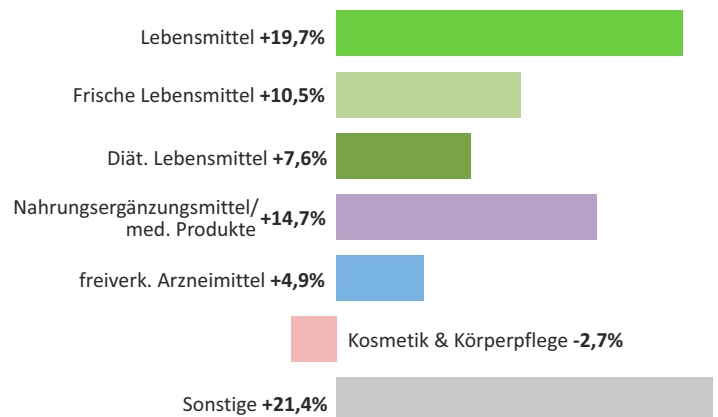

Umsatz 2020

Umsatz 2019 in Mio.€	Veränderung	Umsatz 2020 in Mio.€
690,7	+ 12,3 %	775,7

Gesamtumsatz*

*alle Werte beziehen sich auf den Einzelhandels-VK und sind in Mio. €

Umsatzentwicklung

Gesamtumsatz in Mio €

Jahr	Gesamtumsatz in Mio. €
2018	670,8
2019	690,7
2020	775,7
PROGNOSE 2021	791,2

Umsatzanteile Sortimentsbereiche 2020

Veränderungen Sortimentsbereiche 2020

Quelle der Daten: Reformhaus eG; 19246 Zarentin.