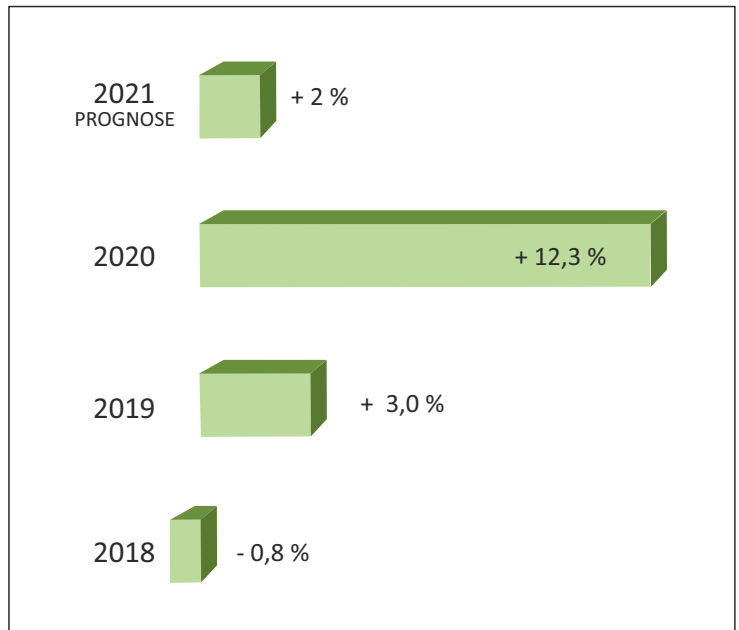

Umsatz 2020

Umsatz 2019 in Mio.€	Veränderung	Umsatz 2020 in Mio.€
690,7	+ 12,3 %	775,7

Gesamtumsatz*

*alle Werte beziehen sich auf den Einzelhandels-VK und sind in Mio. €

Umsatzentwicklung

Gesamtumsatz in Mio €

Jahr	Gesamtumsatz in Mio. €
2018	670,8
2019	690,7
2020	775,7
PROGNOSE 2021	791,2

Umsatzanteile Sortimentsbereiche 2020

Veränderungen Sortimentsbereiche 2020

Quelle der Daten: Reformhaus eG; 19246 Zarentin.