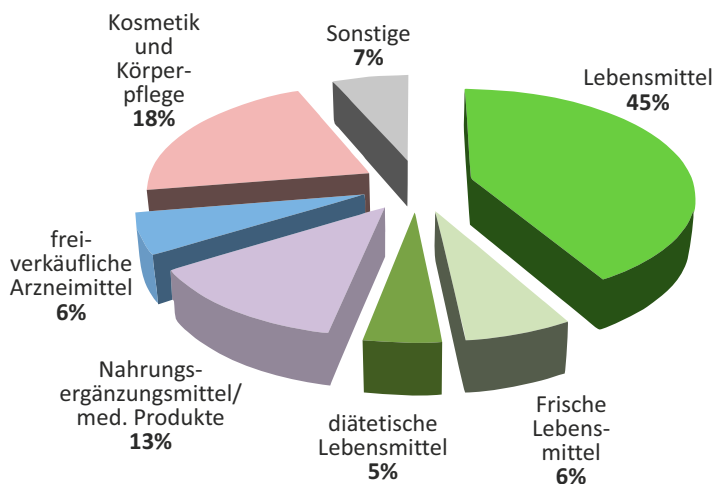

Umsatz 2020

Umsatz 2019 in Mio.€	Veränderung	Umsatz 2020 in Mio.€
690,7	+ 12,3 %	775,7

Gesamtumsatz*

*alle Werte beziehen sich auf den Einzelhandels-VK und sind in Mio. €

Umsatzentwicklung

Gesamtumsatz in Mio €

Jahr	Gesamtumsatz in Mio. €
2018	670,8
2019	690,7
2020	775,7
PROGNOSE 2021	791,2

Umsatzanteile Sortimentsbereiche 2020

Veränderungen Sortimentsbereiche 2020

Quelle der Daten: Reformhaus eG; 19246 Zarentin.