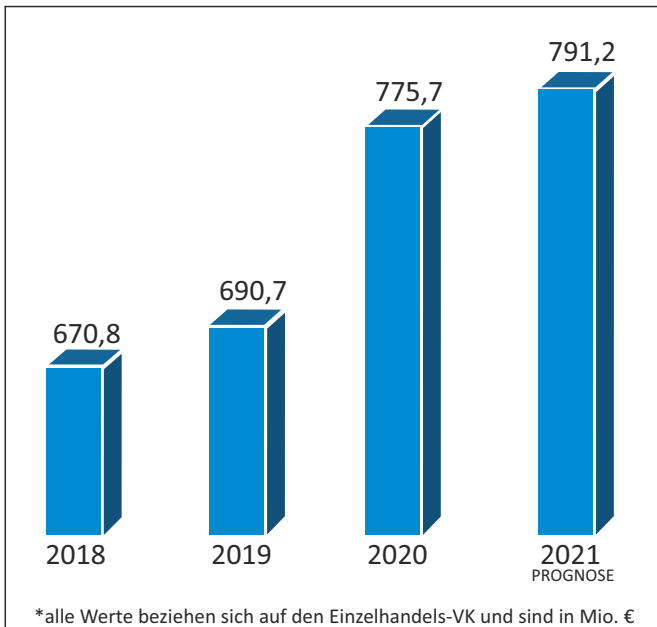

Mitglieder und Absatzstellen Stand 31.12.2020

	2018	2019	2020
Mitglieder	374	342	314
Deutschland:			
Mitglieds-Geschäfte:			
Hauptgeschäft Reformhaus®	318	292	252
Filialen Reformhaus®	510	507	535
	} = 828	} = 799	} = 787
Lizenzierte Absatzstellen:			
Vertrags-Reformhaus	88	85	78
Partner-Reformhaus	79	75	65
Reformwaren-Depots	52	51	52
	} = 219	} = 211	} = 195
Gesamt Deutschland 	1.047	1.010	982
Österreich:			
Partner-Reformhaus	75	75	75
Reformwaren-Depots	0*	0*	0*
Gesamt Österreich 	75	75	75
* aufgrund veränderter Strategie nicht berücksichtigt			
Gesamt Deutschland + Österreich	1.122	1.085	1.057

	2018	2019	2020
Verkaufsflächen	108.545 m ²	107.582 m ²	105.480 m ²
Durchschnittl. Verkaufsfläche – Mitgliedsgeschäfte	116 m ²	118 m ²	118 m ²
Durchschnittl. Verkaufsfläche – Lizenzierte Absatzstellen	60 m ²	62 m ²	61 m ²
Schließungen	54	42	33
Erweiterungen / Neueröffnungen	23	19	14

Umsatz 2020

Umsatz 2019 in Mio.€	Veränderung	Umsatz 2020 in Mio.€
690,7	+ 12,3 %	775,7

Gesamtumsatz*

*alle Werte beziehen sich auf den Einzelhandels-VK und sind in Mio. €

Umsatzentwicklung

Gesamtumsatz in Mio €